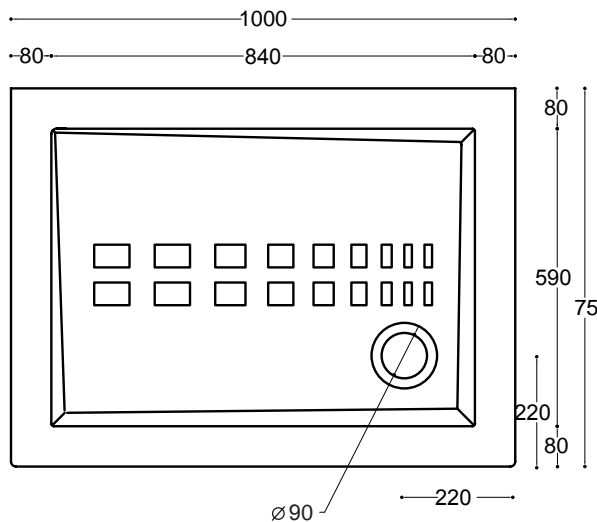

Specifiche Tecniche

Technical data

Fichas técnicas

Installazione:
Installation:
Instalación:

Viale delle Industrie, 9 - 01033 Civita Castellana (VT) - Italy
tel - +39 0761542144 / fax - +39 0761542129
info@altheaceramica.it - www.altheaceramica.com